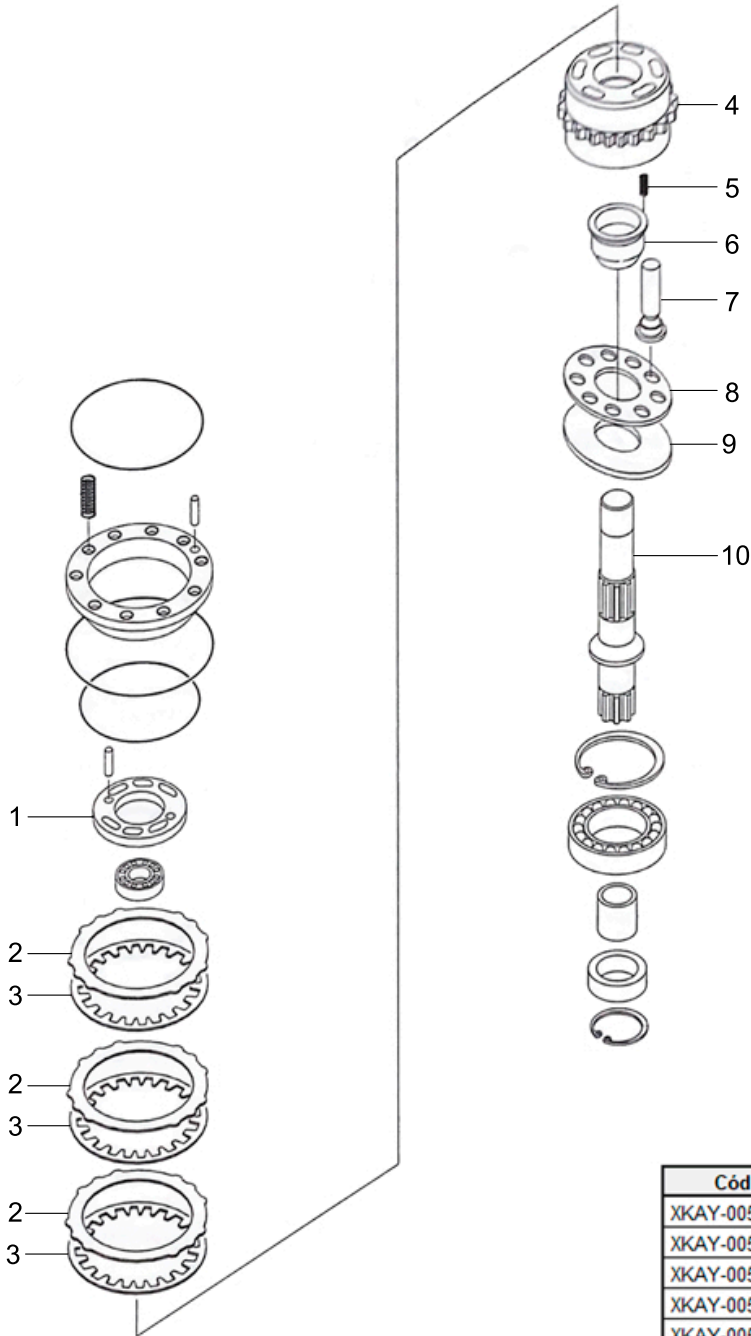

MOTOR DE GIRO HYUNDAI 210/220

Código Hyundai	Descrição	Número	Quantidade
XKAY-00544	Placa de Válvula	1	1
XKAY-00538	Disco Separador	2	3
XKAY-00537	Disco de Fricção	3	3
XKAY-00530	Bloco	4	1
XKAY-00531	Mola	5	9
XKAY-00533	Esfera guia	6	1
XKAY-00536	Pistão	7	9
XKAY-00534	Placa Retentora	8	1
XKAY-00527	Placa de Torque	9	1
XKAY-00524	Eixo Frontal	10	1
XKAY-00553	Kit de vedação		1